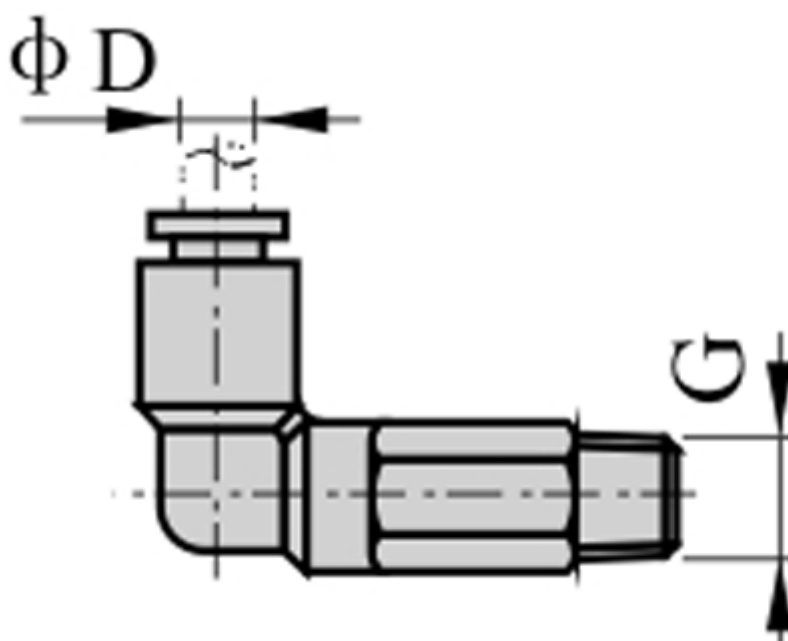

Varenummer: 58EPLL1204
Beskrivelse: Fitting EPLL1204 lang vinkel
udvendig gevind 1/2", slangediameter 12

Mål

D = 12
Gevind = 1/2"